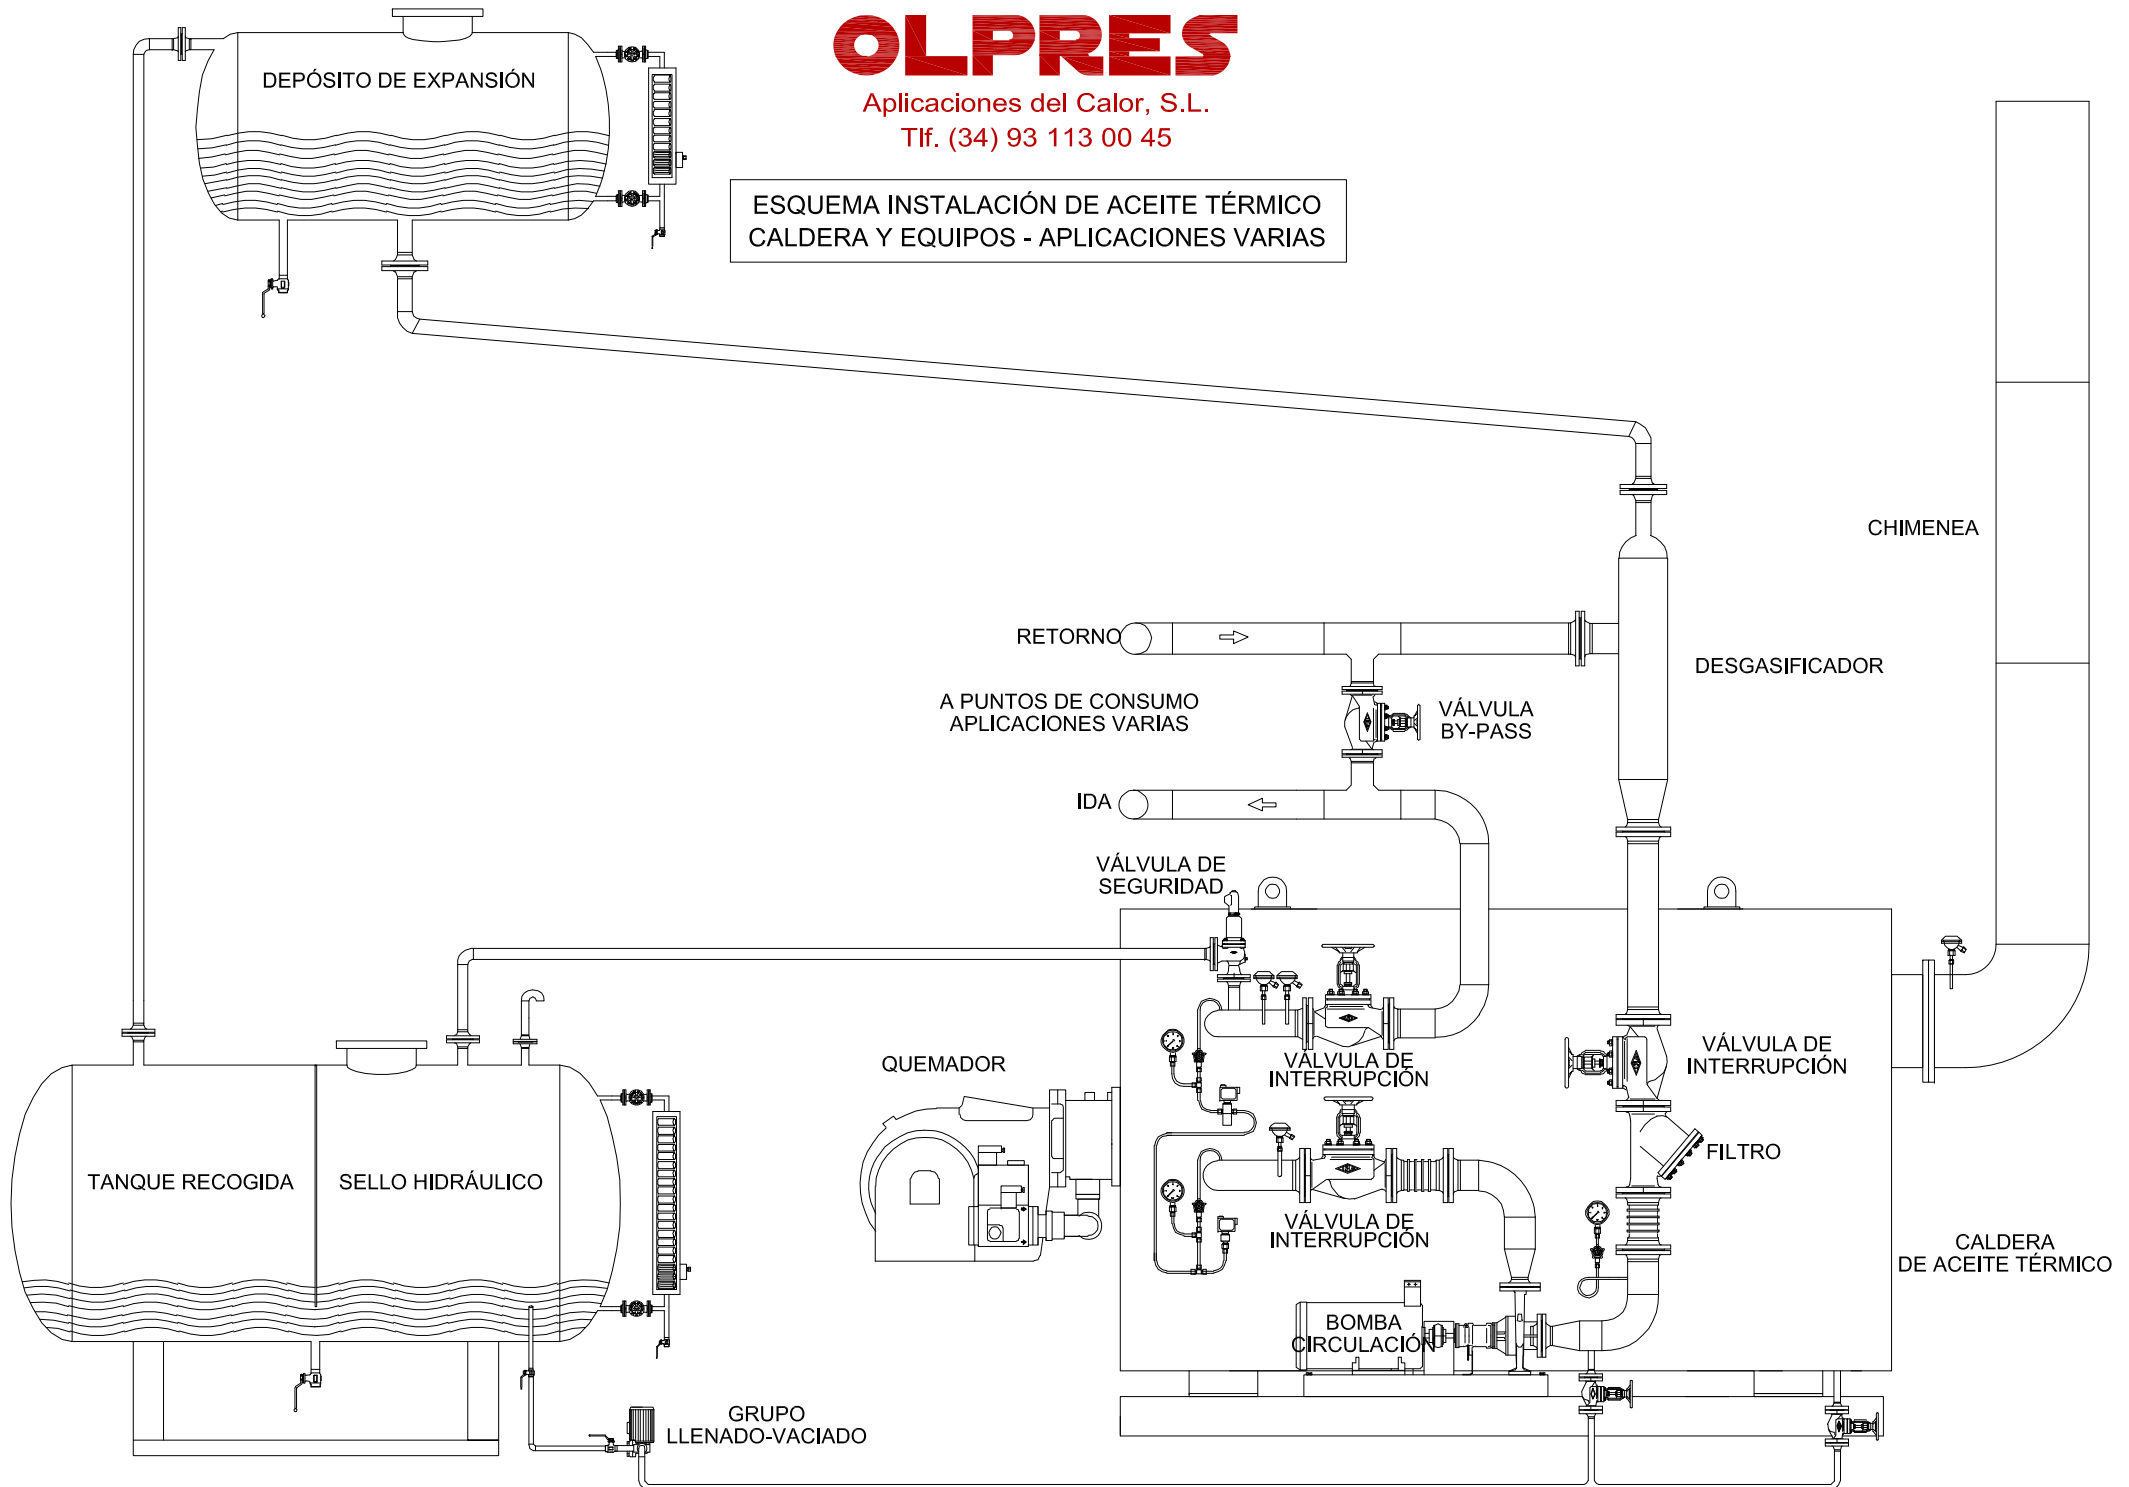

# OLPRES

Aplicaciones del Calor, S.L.

Tif. (34) 93 113 00 45

ESQUEMA INSTALACIÓN DE ACEITE TÉRMICO  
CALDERA Y EQUIPOS - APLICACIONES VARIAS

## ESQUEMA INSTALACIÓN DE ACEITE TÉRMICO CALDERA Y EQUIPOS - APLICACIONES VARIAS

-  Desgasificador
-  Válvula de interrupción
-  Válvula antiretorno
-  Filtro
-  Válvula de by-pass
-  Válvula de seguridad
-  Válvula de bola