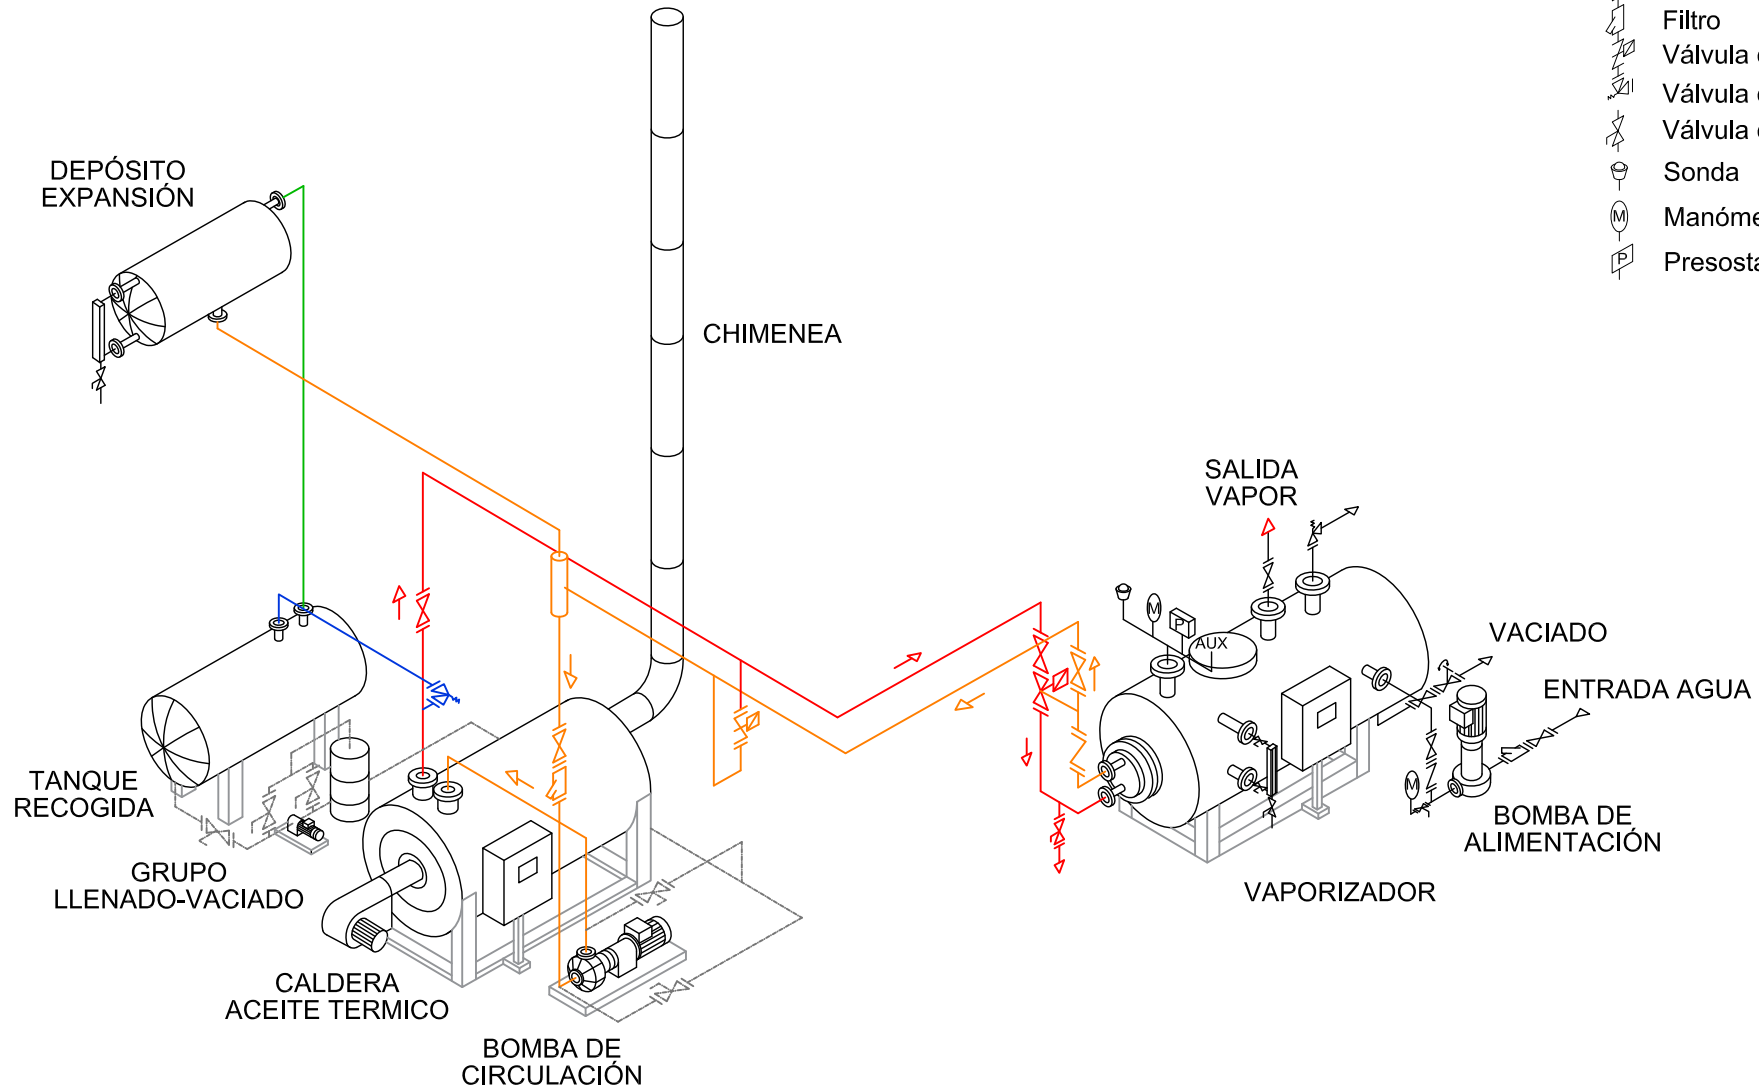

OLPRES

Aplicaciones del Calor, S.L.

Tlf. (34) 93 113 00 45

ESQUEMA INSTALACIÓN VAPORIZADOR CON CALDERA DE ACEITE TÉRMICO

-  Desgasificador
-  Válvula de interrupción
-  Válvula automática
-  Válvula de palanca
-  Válvula antiretorno
-  Filtro
-  Válvula de by-pass
-  Válvula de seguridad
-  Válvula de bola
-  Sonda
-  Manómetro
-  Presostato